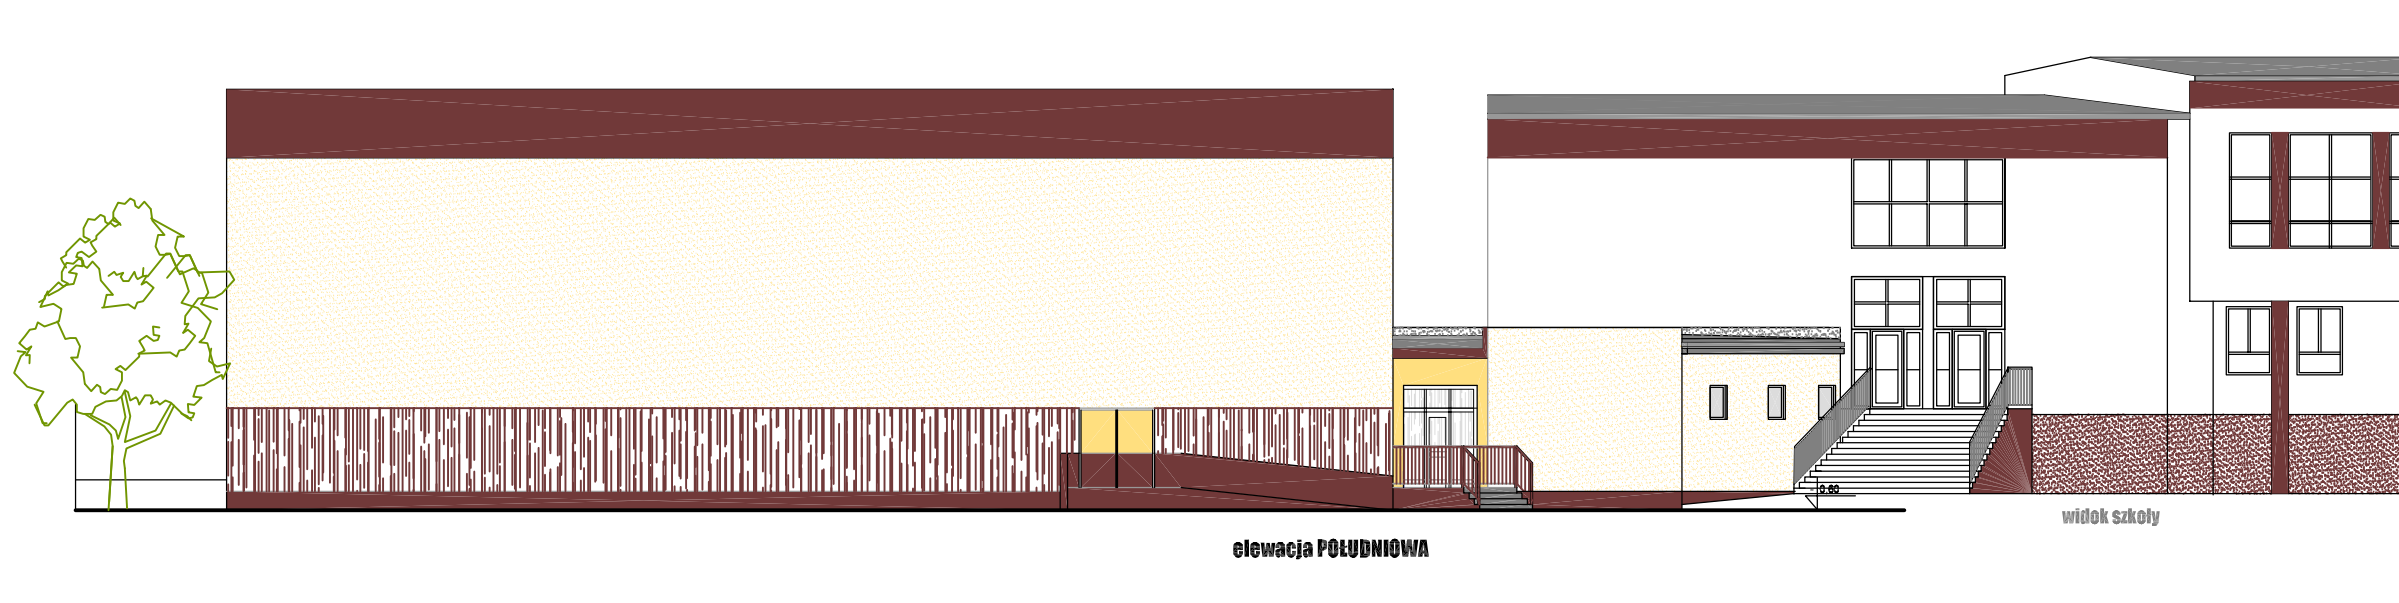

widok szkoły

elewacja PÓŁNOCNA / od ul.K.Różyckiego

elewacja POŁUDNIOWA

widok szkoły

elewacja ZACHODNIA

**KONCEPCJA**

Mazowieckie Biuro Projektów < MAPRO > w Płocku

OBIEKT	SALA SPORTOWA	Umowa z dnia	30.08.2010
ZAMAWIAJĄCY	POWIAT LIPNOWSKI, u.Sierakowskiego 10B, 87-600 Lipno	BRANŻA	arch.
NAZWA RYSUNKU	ELEWACJE	SKALA	1 : 200
PROJEKTOWAŁ	mgr inż. arch. Mirosława Gardecka-Szykiedans	upr.nr	62/88
		data	30.09.2010