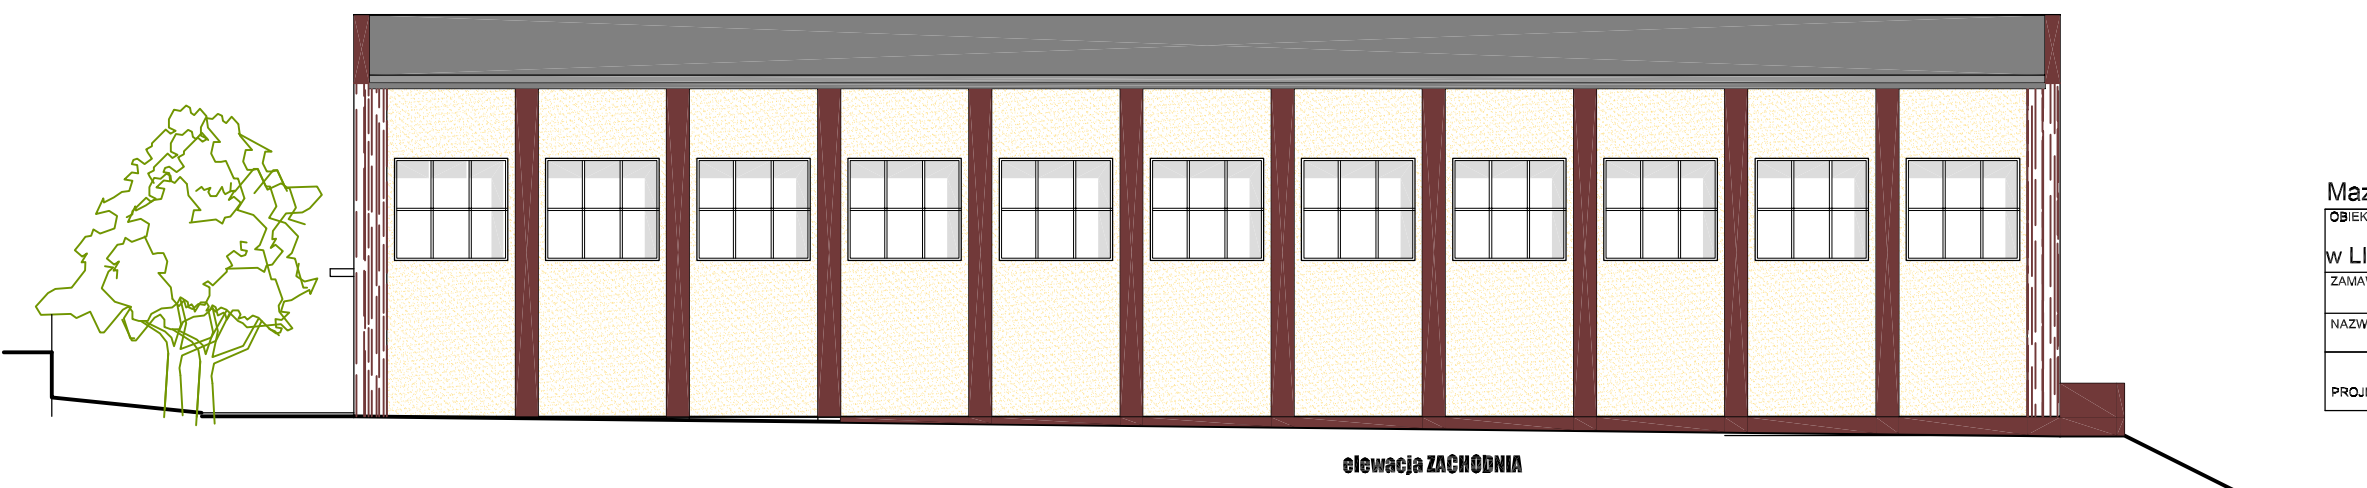

widok szkoły

elewacja PÓŁNOCNA / od ul.K.Różyckiego

elewacja POŁUDNIOWA

widok szkoły

elewacja ZACHODNIA

**KONCEPCJA**

Mazowieckie Biuro Projektów < MAPRO > w Płocku

OBIEKT	SALA SPORTOWA	Umowa z dnia	30.08.2010
ZAMAWIAJĄCY	POWIAT LIPNOWSKI, u.Sierakowskiego 10B, 87-600 Lipno	BRANŻA	arch.
NAZWA RYSUNKU	ELEWACJE	SKALA	1 : 200
PROJEKTOWAŁ	mgr inż. arch. Mirosława Gardecka-Szykiedans	upr.nr	62/88
		data	30.09.2010